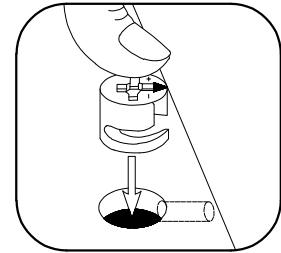

80 NAGU-36

Ersatzteil Nummer	Dimension
KUH.10504	325x554x16
KUH.10505	325x554x16
KUH.20121	799x555x16
KUH.20122	799x555x16
KUH.60193	343x785x2,5

A 12	B 6	C 6	D2 6	E 6	HG 2
K9 1	R 1	K24 2	L 6	O 1	P5 4

ISM-KUH-01825

<p>±8x30mm</p> <p>A</p>	<p>L</p> <p>K9</p>	<p>R</p> <p>K10</p>	<p>±15/12mm</p> <p>C</p>	<p>L=20mm</p> <p>D2</p>
12	1	1	6	6

2

3

4

5

6

7

FRONT