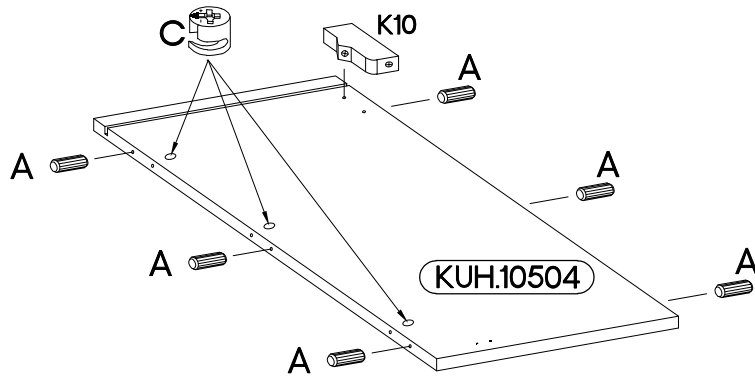

80 NAGU-36

Ersatzteil Nummer	Dimension
KUH.10504	325x554x16
KUH.10505	325x554x16
KUH.20121	799x555x16
KUH.20122	799x555x16
KUH.60193	343x785x2,5

A 12	B 6	C 6	D2 6	E 6	HG 2
K9 1	R 1	K24 2	L 6	O 1	P5 4

ISM-KUH-01825

<p>±8x30mm</p> <p>A</p>	<p>L</p> <p>K9</p>	<p>R</p> <p>K10</p>	<p>±15/12mm</p> <p>C</p>	<p>L=20mm</p> <p>D2</p>
12	1	1	6	6

2

3

4

5

6

7

FRONT