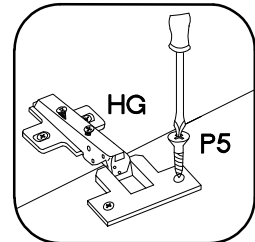

80 NAGU-36

Ersatzteil Nummer	Dimension
KUH.10504	325x554x16
KUH.10505	325x554x16
KUH.20121	799x555x16
KUH.20122	799x555x16
KUH.60193	343x785x2,5

A 12	B 6	C 6	D2 6	E 6	HG 2
K9 1	R 1	K24 2	L 6	O 1	P5 4

ISM-KUH-01825

<p>±8x30mm</p> <p>A</p>	<p>L</p> <p>K9</p>	<p>R</p> <p>K10</p>	<p>±15/12mm</p> <p>C</p>	<p>L=20mm</p> <p>D2</p>
12	1	1	6	6

2

3

4

5

6

7

FRONT