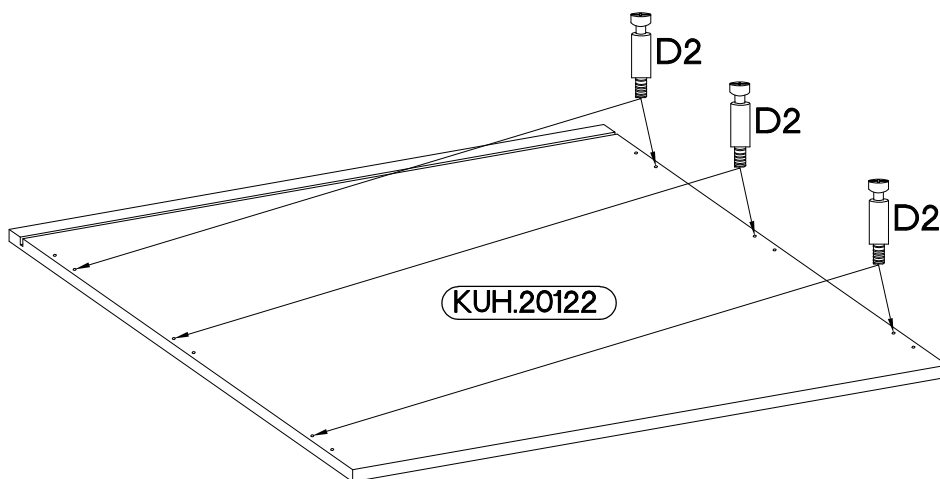

80 NAGU-36

Ersatzteil Nummer	Dimension
KUH.10504	325x554x16
KUH.10505	325x554x16
KUH.20121	799x555x16
KUH.20122	799x555x16
KUH.60193	343x785x2,5

A 12	B 6	C 6	D2 6	E 6	HG 2
K9 1	R 1	K24 2	L 6	O 1	P5 4

ISM-KUH-01825

<p>±8x30mm</p> <p>A</p>	<p>L</p> <p>K9</p>	<p>R</p> <p>K10</p>	<p>±15/12mm</p> <p>C</p>	<p>L=20mm</p> <p>D2</p>
12	1	1	6	6

2

3

4

5

6

7

FRONT