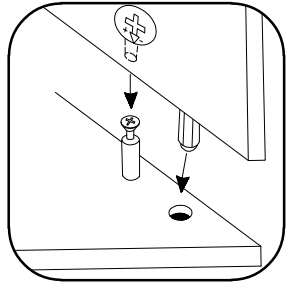

80 NAGU-36

Ersatzteil Nummer	Dimension
KUH.10504	325x554x16
KUH.10505	325x554x16
KUH.20121	799x555x16
KUH.20122	799x555x16
KUH.60193	343x785x2,5

A 12	B 6	C 6	D2 6	E 6	HG 2
K9 1	R 1	K24 2	L 6	O 1	P5 4

ISM-KUH-01825

<p>±8x30mm</p> <p>A</p>	<p>L</p> <p>K9</p>	<p>R</p> <p>K10</p>	<p>±15/12mm</p> <p>C</p>	<p>L=20mm</p> <p>D2</p>
12	1	1	6	6

2

3

4

5

6

7

FRONT