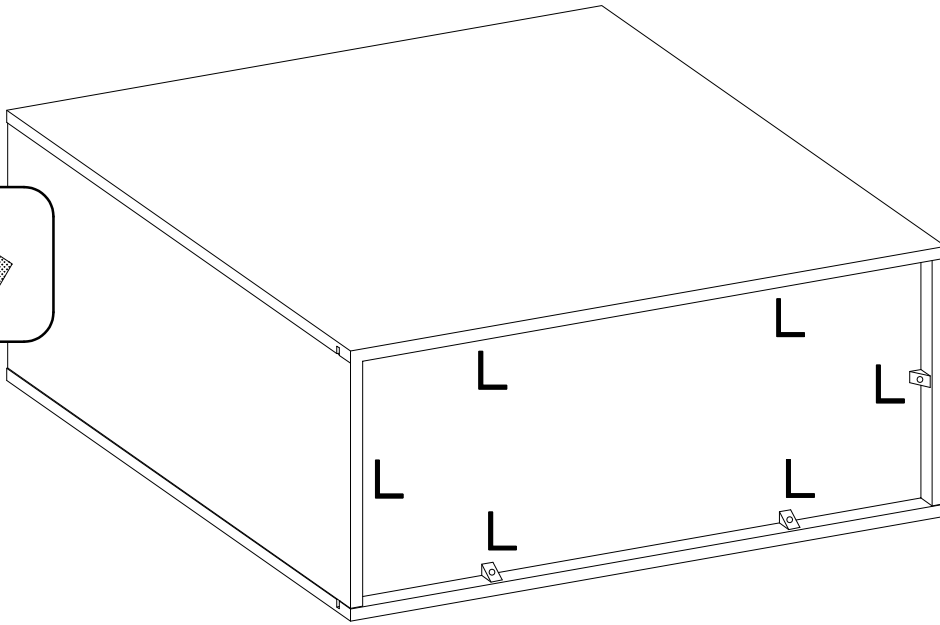

80 NAGU-36

Ersatzteil Nummer	Dimension
KUH.10504	325x554x16
KUH.10505	325x554x16
KUH.20121	799x555x16
KUH.20122	799x555x16
KUH.60193	343x785x2,5

A 12	B 6	C 6	D2 6	E 6	HG 2
K9 1	R 1	K24 2	L 6	O 1	P5 4

ISM-KUH-01825

<p>±8x30mm</p> <p>A</p>	<p>L</p> <p>K9</p>	<p>R</p> <p>K10</p>	<p>±15/12mm</p> <p>C</p>	<p>L=20mm</p> <p>D2</p>
12	1	1	6	6

2

3

4

5

6

7

FRONT