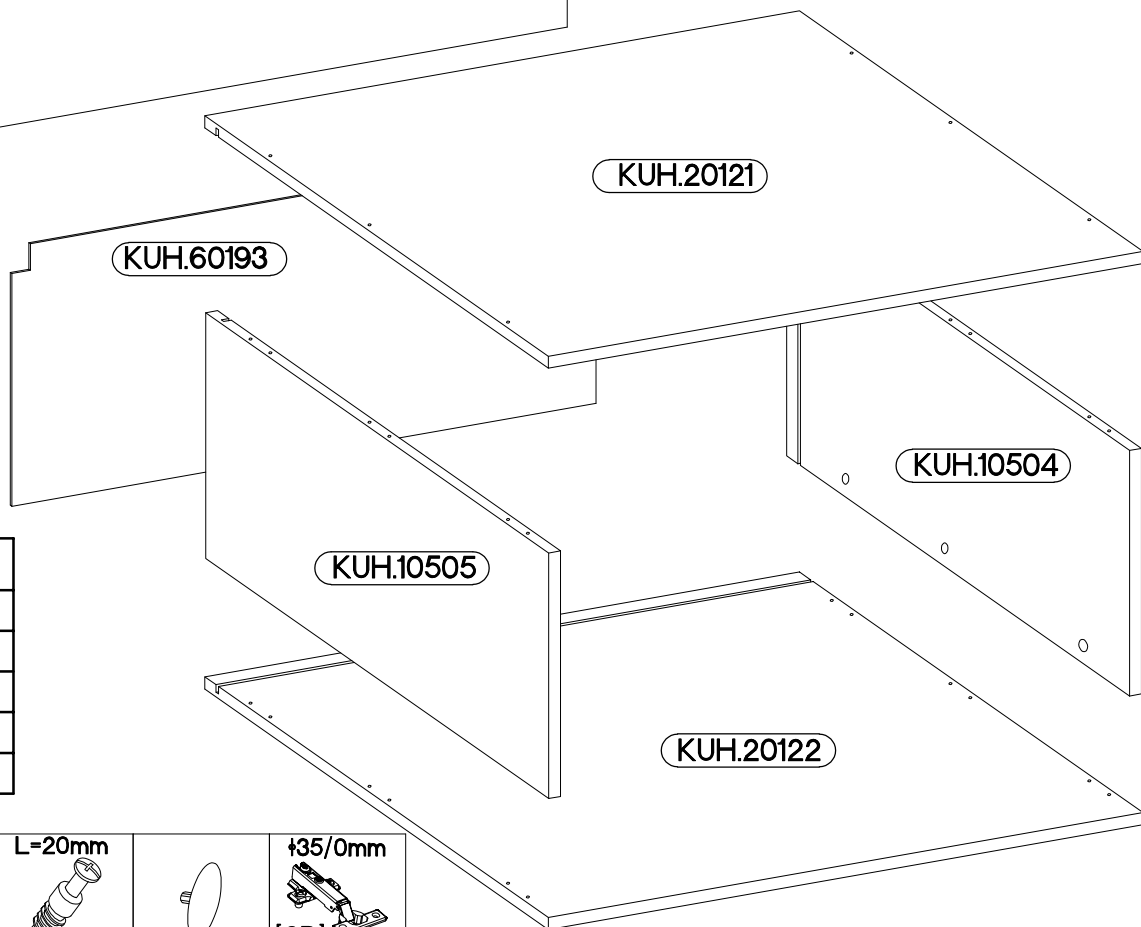

80 NAGU-36

Ersatzteil Nummer	Dimension
KUH.10504	325x554x16
KUH.10505	325x554x16
KUH.20121	799x555x16
KUH.20122	799x555x16
KUH.60193	343x785x2,5

A 12	B 6	C 6	D2 6	E 6	HG 2
K9 1	R 1	K24 2	L 6	O 1	P5 4

ISM-KUH-01825

<p>±8x30mm</p> <p>A</p>	<p>L</p> <p>K9</p>	<p>R</p> <p>K10</p>	<p>±15/12mm</p> <p>C</p>	<p>L=20mm</p> <p>D2</p>
12	1	1	6	6

2

3

4

5

6

7

FRONT