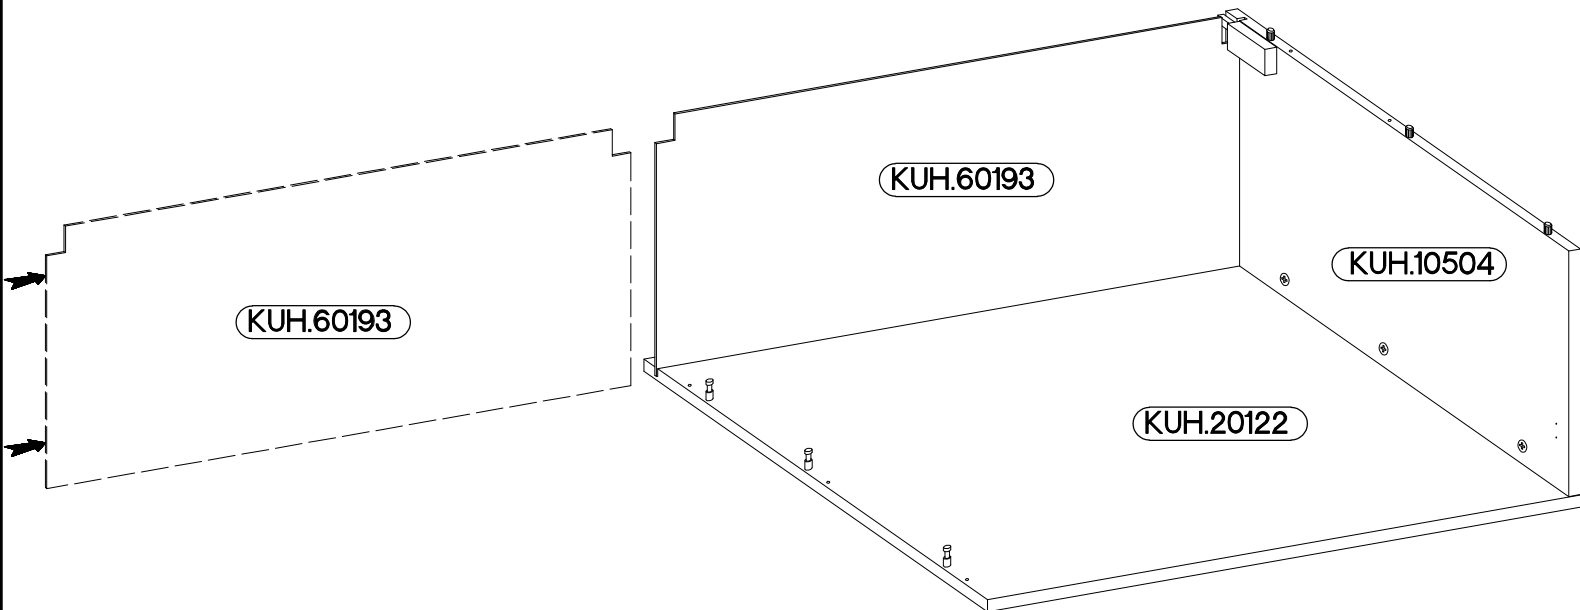

80 NAGU-36

Ersatzteil Nummer	Dimension
KUH.10504	325x554x16
KUH.10505	325x554x16
KUH.20121	799x555x16
KUH.20122	799x555x16
KUH.60193	343x785x2,5

A 12	B 6	C 6	D2 6	E 6	HG 2
K9 1	R 1	K24 2	L 6	O 1	P5 4

ISM-KUH-01825

<p>±8x30mm</p> <p>A</p>	<p>L</p> <p>K9</p>	<p>R</p> <p>K10</p>	<p>±15/12mm</p> <p>C</p>	<p>L=20mm</p> <p>D2</p>
12	1	1	6	6

2

3

4

5

6

7

FRONT