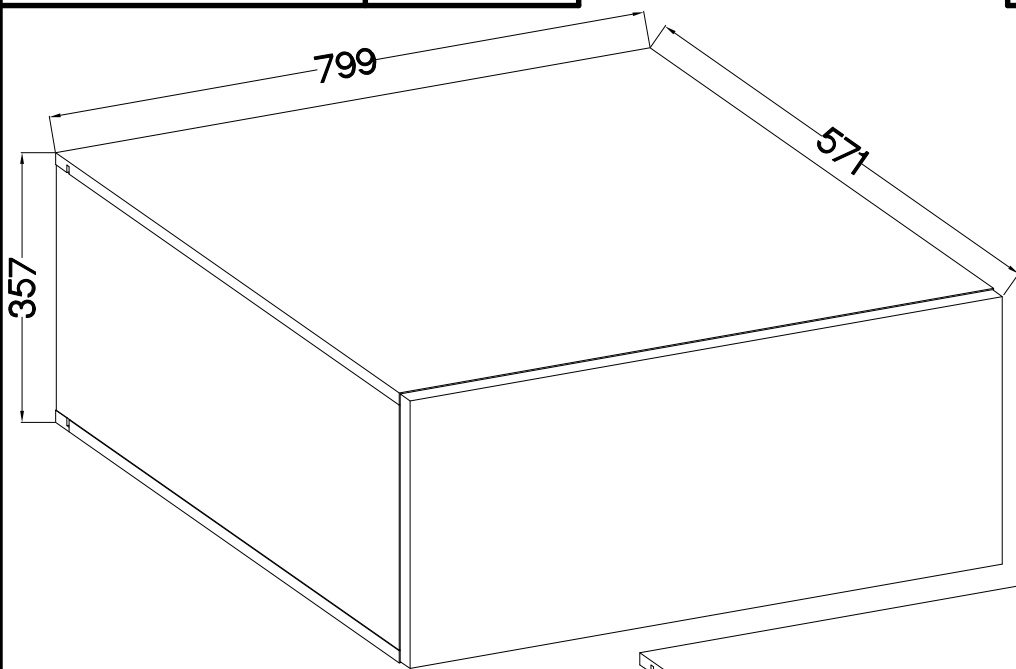

80 NAGU-36

Ersatzteil Nummer	Dimension
KUH.10504	325x554x16
KUH.10505	325x554x16
KUH.20121	799x555x16
KUH.20122	799x555x16
KUH.60193	343x785x2,5

A 12	B 6	C 6	D2 6	E 6	HG 2
K9 1	R 1	K24 2	L 6	O 1	P5 4

ISM-KUH-01825

<p>±8x30mm</p> <p>A</p>	<p>L</p> <p>K9</p>	<p>R</p> <p>K10</p>	<p>±15/12mm</p> <p>C</p>	<p>L=20mm</p> <p>D2</p>
12	1	1	6	6

2

3

4

5

6

7

FRONT