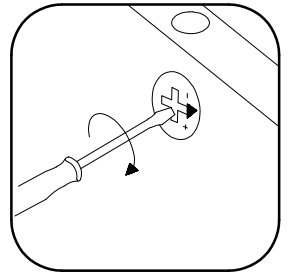

80 NAGU-36

Ersatzteil Nummer	Dimension
KUH.10504	325x554x16
KUH.10505	325x554x16
KUH.20121	799x555x16
KUH.20122	799x555x16
KUH.60193	343x785x2,5

A 12	B 6	C 6	D2 6	E 6	HG 2
K9 1	R 1	K24 2	L 6	O 1	P5 4

ISM-KUH-01825

<p>±8x30mm</p> <p>A</p>	<p>L</p> <p>K9</p>	<p>R</p> <p>K10</p>	<p>±15/12mm</p> <p>C</p>	<p>L=20mm</p> <p>D2</p>
12	1	1	6	6

2

3

4

5

6

7

FRONT