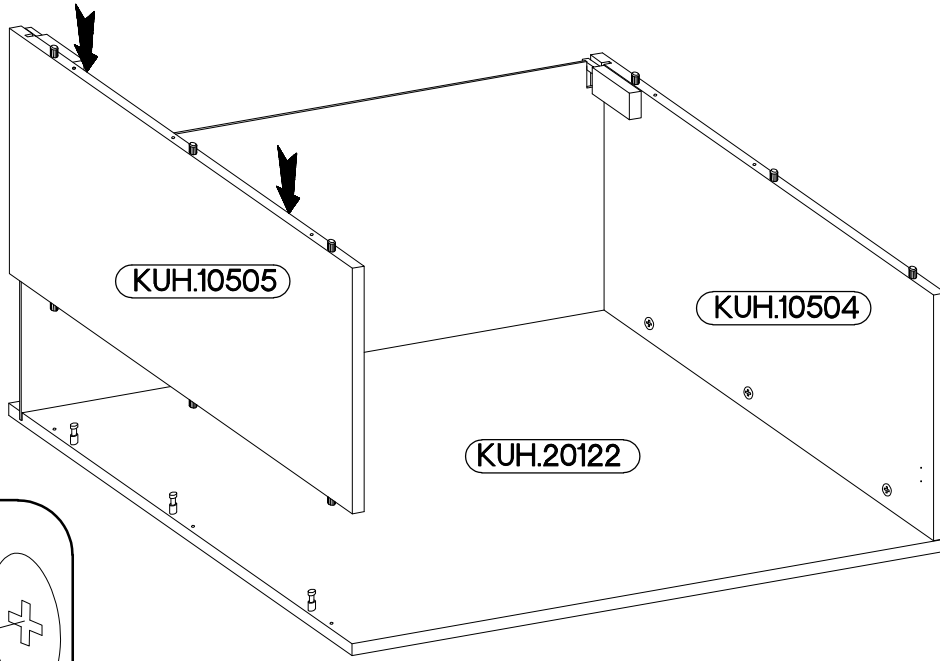

80 NAGU-36

Ersatzteil Nummer	Dimension
KUH.10504	325x554x16
KUH.10505	325x554x16
KUH.20121	799x555x16
KUH.20122	799x555x16
KUH.60193	343x785x2,5

A 12	B 6	C 6	D2 6	E 6	HG 2
K9 1	R 1	K24 2	L 6	O 1	P5 4

ISM-KUH-01825

<p>±8x30mm</p> <p>A</p>	<p>L</p> <p>K9</p>	<p>R</p> <p>K10</p>	<p>±15/12mm</p> <p>C</p>	<p>L=20mm</p> <p>D2</p>
12	1	1	6	6

2

3

4

5

6

7

FRONT