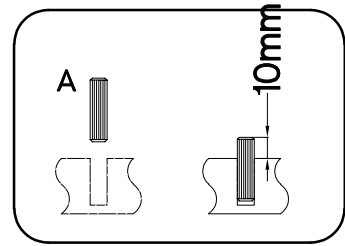

80 NAGU-36

Ersatzteil Nummer	Dimension
KUH.10504	325x554x16
KUH.10505	325x554x16
KUH.20121	799x555x16
KUH.20122	799x555x16
KUH.60193	343x785x2,5

A 12	B 6	C 6	D2 6	E 6	HG 2
K9 1	R 1	K24 2	L 6	O 1	P5 4

ISM-KUH-01825

<p>±8x30mm</p> <p>A</p>	<p>L</p> <p>K9</p>	<p>R</p> <p>K10</p>	<p>±15/12mm</p> <p>C</p>	<p>L=20mm</p> <p>D2</p>
12	1	1	6	6

2

3

4

5

6

7

FRONT