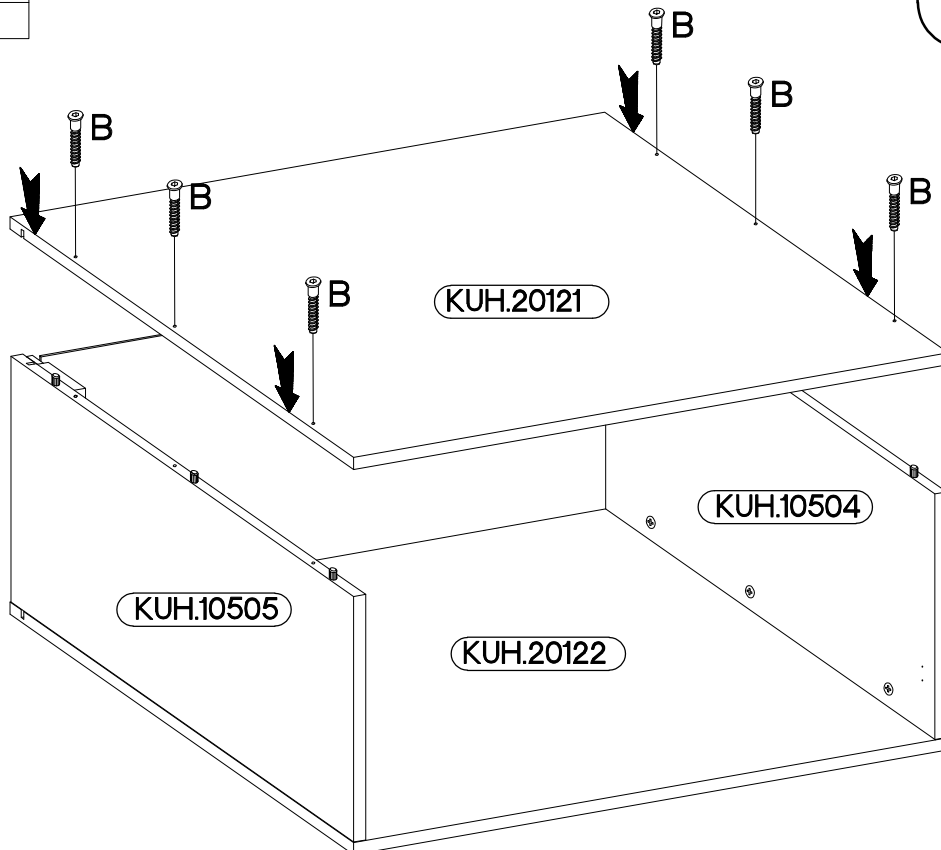

80 NAGU-36

Ersatzteil Nummer	Dimension
KUH.10504	325x554x16
KUH.10505	325x554x16
KUH.20121	799x555x16
KUH.20122	799x555x16
KUH.60193	343x785x2,5

A 12	B 6	C 6	D2 6	E 6	HG 2
K9 1	R 1	K24 2	L 6	O 1	P5 4

ISM-KUH-01825

<p>±8x30mm</p> <p>A</p>	<p>L</p> <p>K9</p>	<p>R</p> <p>K10</p>	<p>±15/12mm</p> <p>C</p>	<p>L=20mm</p> <p>D2</p>
12	1	1	6	6

2

3

4

5

6

7

FRONT