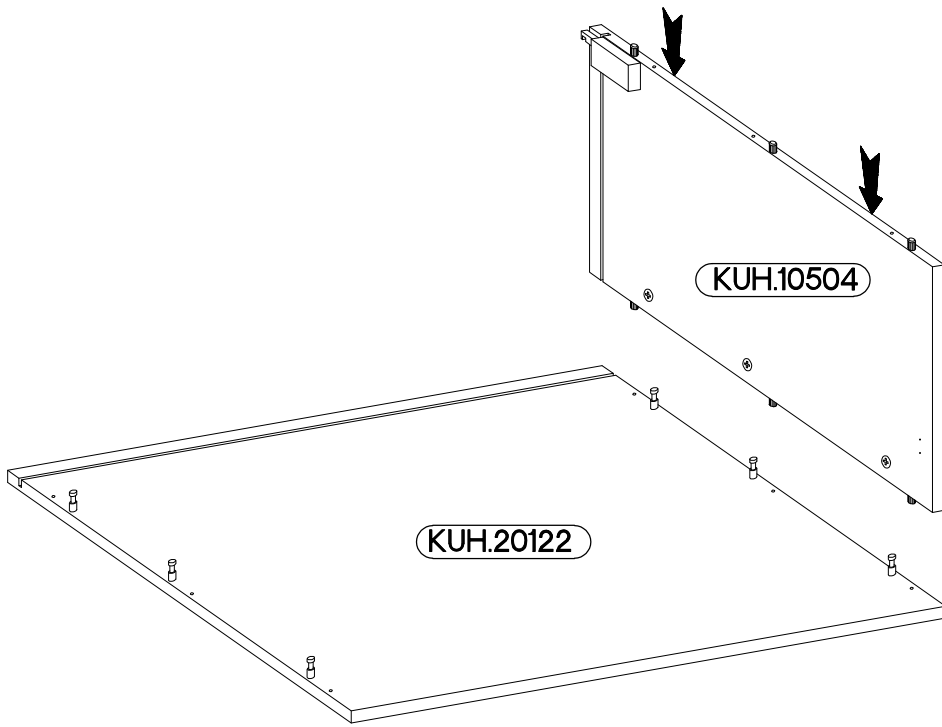

80 NAGU-36

Ersatzteil Nummer	Dimension
KUH.10504	325x554x16
KUH.10505	325x554x16
KUH.20121	799x555x16
KUH.20122	799x555x16
KUH.60193	343x785x2,5

A 12	B 6	C 6	D2 6	E 6	HG 2
K9 1	R 1	K24 2	L 6	O 1	P5 4

ISM-KUH-01825

<p>±8x30mm</p> <p>A</p>	<p>L</p> <p>K9</p>	<p>R</p> <p>K10</p>	<p>±15/12mm</p> <p>C</p>	<p>L=20mm</p> <p>D2</p>
12	1	1	6	6

2

3

4

5

6

7

FRONT