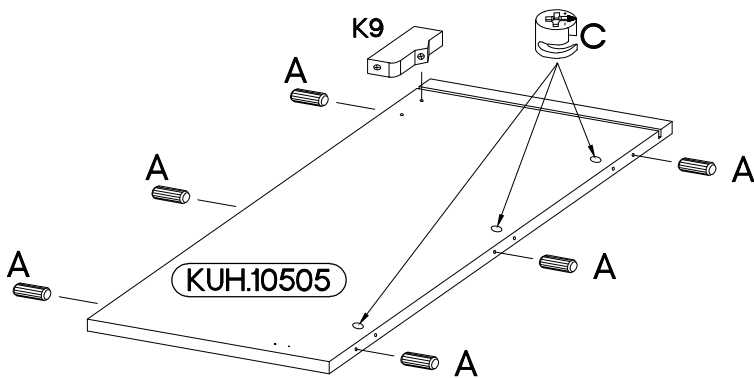

80 NAGU-36

Ersatzteil Nummer	Dimension
KUH.10504	325x554x16
KUH.10505	325x554x16
KUH.20121	799x555x16
KUH.20122	799x555x16
KUH.60193	343x785x2,5

A 12	B 6	C 6	D2 6	E 6	HG 2
K9 1	R 1	K24 2	L 6	O 1	P5 4

ISM-KUH-01825

<p>±8x30mm</p> <p>A</p>	<p>L</p> <p>K9</p>	<p>R</p> <p>K10</p>	<p>±15/12mm</p> <p>C</p>	<p>L=20mm</p> <p>D2</p>
12	1	1	6	6

2

3

4

5

6

7

FRONT